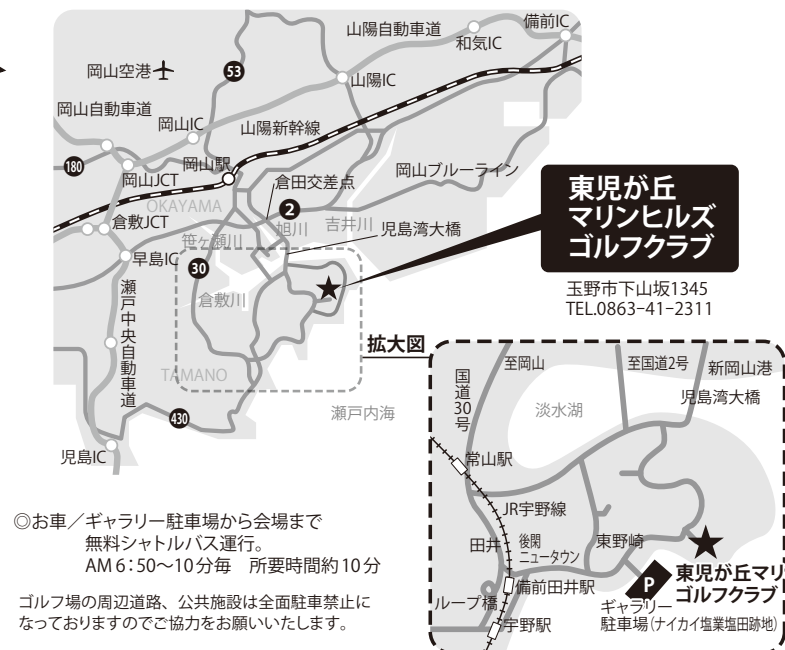

新設のギャリースタンドからゆっくと観戦を楽しめます!!

## ● アクセス

プレイスタート ホールアウト時間 (予定)	20(土)・21(日) 第1組 7:30 スタート 最終組 15:30 ホールアウト
-----------------------------	--

でお越しの方は、ギャラリー駐車場有り

ギャラリー送迎バス運行!!  
 無料

◎乗り場/岡山駅西口観光バス乗降所

### ■時刻表(予定)

岡山駅発	⇒	東児が丘着	東児が丘発	⇒	岡山駅着
6:30	⇒	7:15	7:20	⇒	8:05
6:50	⇒	7:35	7:40	⇒	8:25
7:10	⇒	7:55	8:00	⇒	8:45
7:30	⇒	8:15	8:20	⇒	9:05
7:50	⇒	8:35	8:40	⇒	9:25
8:10	⇒	8:55	9:00	⇒	9:45
8:30	⇒	9:15	9:20	⇒	10:05
8:50	⇒	9:35	9:40	⇒	10:25
9:10	⇒	9:55	10:00	⇒	10:45
9:30	⇒	10:15	10:20	⇒	11:05
9:50	⇒	10:35	10:40	⇒	11:25
10:10	⇒	10:55	11:00	⇒	11:45
10:30	⇒	11:15	11:20	⇒	12:05
11:00	⇒	11:45	11:50	⇒	12:35
11:30	⇒	12:15	12:20	⇒	13:05
12:00	⇒	12:45	12:50	⇒	13:35
12:30	⇒	13:15	13:20	⇒	14:05
13:00	⇒	13:45	13:50	⇒	14:35
13:30	⇒	14:15	14:20	⇒	15:05
14:00	⇒	14:45	14:50	⇒	15:35
14:30	⇒	15:15	15:20	⇒	16:05
会場受付まで直行です!		15:50	⇒	16:35	
		16:20	⇒	17:05	
		16:50	⇒	17:35	

◎お車/ギャラリー駐車場から会場まで無料シャトルバス運行。  
 AM 6:50~10分毎 所要時間約10分

ゴルフ場の周辺道路、公共施設は全面駐車禁止になっておりますので協力をお願いいたします。

ICOCA が 当日券は会場にて ICOCA でもお買い求めいただけます。  
 使えます!!