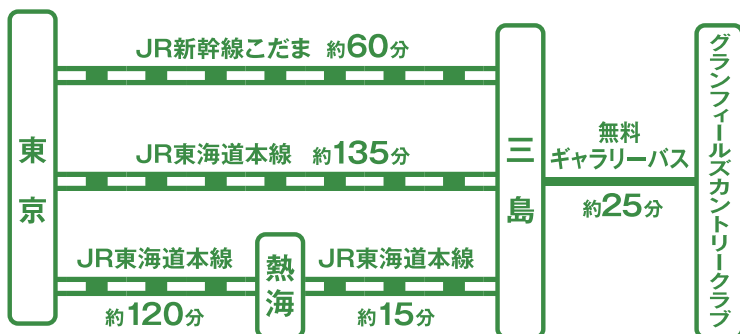

LPGA TOUR 2016

本間ゴルフ
チャリティ
イベントなど
開催決定!!

チケットのご案内

チケットに関するお問い合わせ 大会事務局 TEL:03-3865-8361

お得な前売券 **限定**…各日共通2枚綴り¥5,000

当日券…4月29日(金・祝)¥3,000 / 4月30日(土)¥3,500 / 5月1日(日)¥3,500

三島ジャンボゴルフセンター(練習場)フロント TEL:055-991-1100 にて発売中

ローソンチケット TEL:0570-084-004 (Lコード:46429)、チケットぴあ TEL:0570-02-9999 (Pコード:684-081) でも発売中

来場のご案内

大変便利な“公共交通機関(電車)”をご利用の上、お越しください。

電車ご利用の場合

ご来場はJR三島駅「北口」より、**無料**ギャラリーバスをご利用ください。
※各日6:30より15~20分間隔で運行予定、会場まで**約25分**

無料ギャラリーバスのご案内

周辺交通状況により、予定より運行時間を要する場合がございますのでご了承ください。

ギャラリーバスを
ご利用の皆様の特典

※写真はイメージです。

本間ゴルフ
オリジナルキャップ
をプレゼント!

※各日先着、無くなり次第終了となります。ご了承ください。

連休中の為周辺道路(国道1号、伊豆縦貫自動車道)は、大変な混雑が予想されます。また、「ギャラリー駐車場」は収容台数に限りがあり、ご利用になれない場合がございますので、“公共交通機関(電車)”のご利用をおすすめします。