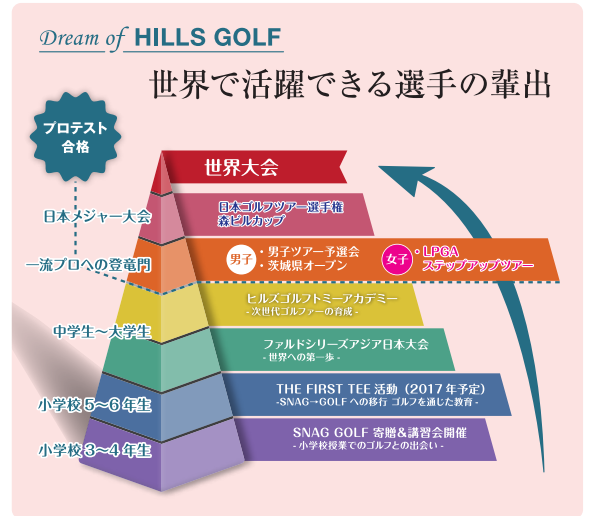

あなたの夢を応援したい。

静ヒルズカントリークラブ

| 賞金総額 | 2,000万円 | 優勝賞金 | 360万円

| 大会スケジュール | 2017年 5/10 WED 大会第1日予選 | 8:00 スタート | 11 THU 大会第2日予選50位タイまで予選通過 | 8:00 スタート | 12 FRI 最終日 | 8:30 スタート |

| 出場人数 | 108名 | テレビ放映 | スカイA (CS放送) | 主催 | 一般社団法人日本女子プロゴルフ協会 | 共催 | 株式会社穴戸国際ゴルフ倶楽部

| 特別協賛 | 森ビル株式会社 | 後援 | 茨城県、常陸大宮市、那珂市、茨城県教育委員会、常陸大宮市教育委員会、那珂市教育委員会、一般財団法人常陸大宮市体育協会

次世代のヒロインが育つ舞台 「静ヒルズレディース森ビルカップ」開催!

静ヒルズレディース開催について

森ビルグループでは「世界で活躍できる選手の育成プロジェクト～Dream of HILLS GOLF～」の一環として、静ヒルズレディース森ビルカップを開催する運びとなりました。一流プロへの登竜門となる機会を新たに創出することで日本ゴルフ界の更なる発展に貢献していきたいと考えております。その戦いにふさわしい舞台をつくりあげ、人々の記憶に残る素晴らしい大会となるよう邁進してまいります。皆様のご来場をお待ちしております。