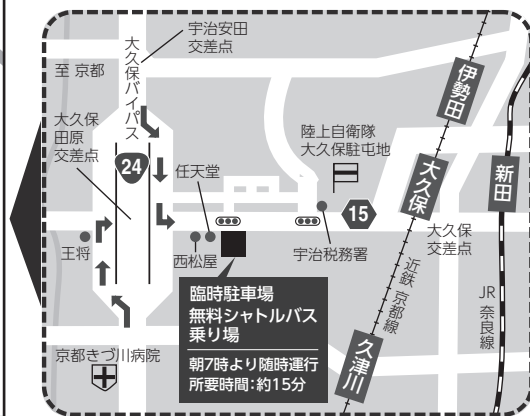

観戦無料

城陽カントリー倶楽部 **東**コース

観戦可能ホール ①②⑨⑩⑰⑱ / ③⑧⑪
teeのみ

※観戦エリアは、予告なく変更になる場合があります。

ロープで指定されたエリアで、現地の係員の指示に従って楽しくご観戦ください。

クラブハウス
練習場

10/19,20 チャリティーフォト撮影会(予定)

詳細はホームページでご確認下さい
撮影会の収益はピンクリボン京都に全額寄付致します

お車でのアクセス

駐車スペースには限りがありますので、なるべくお乗り合わせ頂くか公共交通機関でお越しください。クラブバスも通常運行しております。

臨時駐車場へは「京都府宇治市大久保町田原54」でルート検索してください。

電車からのアクセス

無料シャトルバス・クラブバスを下記各駅からご利用いただけます。

近鉄京都線「寺田」駅から

シャトルバス **クラブバス**

無料シャトルバスは朝7時より随時運行 所要時間:約10分

JR学研都市線「松井山手」駅から

クラブバス

クラブバスにつきましては城陽カントリー倶楽部ホームページでご確認ください。

JR奈良線「城陽」駅から

タクシーで約10分

①ご来場の方へのお願い

●カメラ、ビデオの持ち込み、また携帯電話のご利用、カメラ付携帯電話や携帯端末での撮影は固くお断りします。●観戦にはスニーカー、ソフトスパイクシューズをおすすめします。ハイヒールやサンダルはご遠慮ください。●選手のプレー中はお静かにお願いします。●飛んできたボール、また落ちていたボールには触れないでください。●打球の行方には充分ご注意ください。●ロープの張ってある区域内は絶対に入らないでください。●事故、ケガなどについては、応急処置は致しますが、それ以上の補償は致しかねますのでご了承ください。●場内へのペットの持ち込みは禁止となっております。