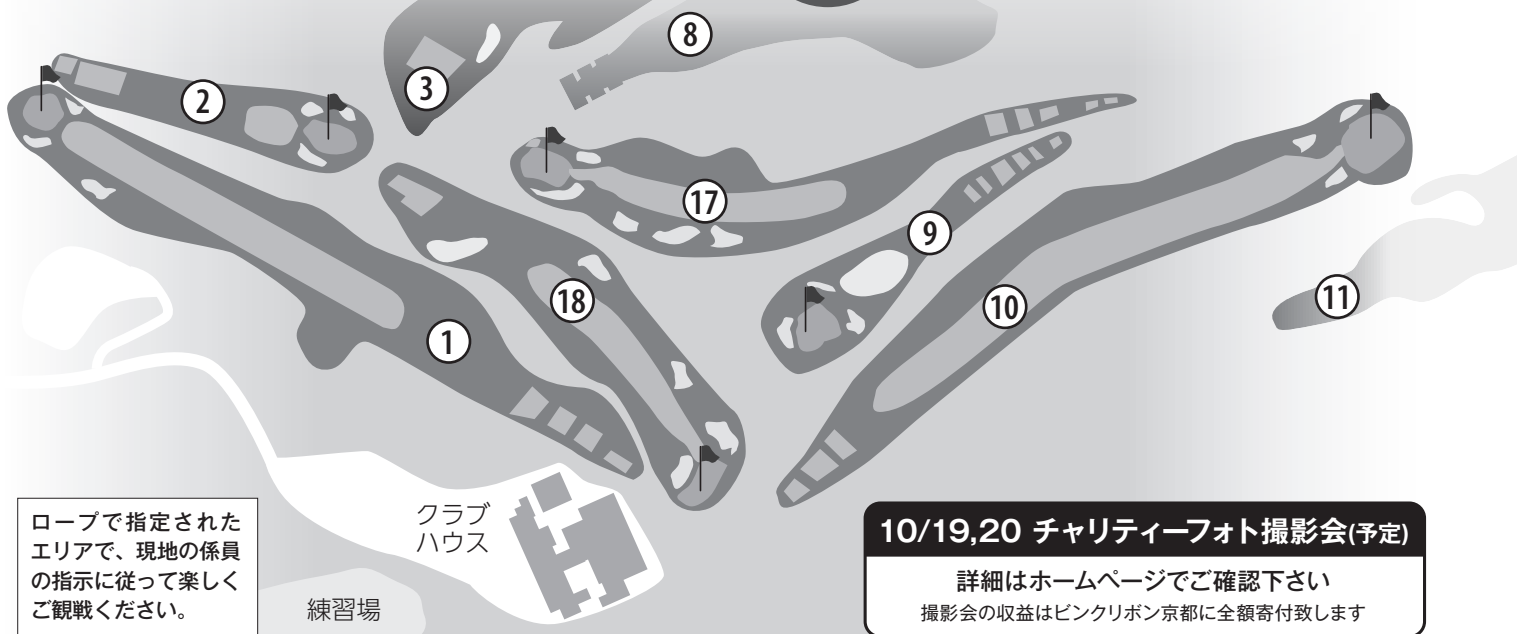

観戦無料

城陽カントリー倶楽部 **東**コース

観戦可能ホール ①②⑨⑩⑰⑱ / ③⑧⑪
teeのみ

※観戦エリアは、予告なく変更になる場合があります。

ロープで指定されたエリアで、現地の係員の指示に従って楽しくご観戦ください。

クラブハウス
練習場

10/19,20 チャリティーフォト撮影会(予定)

詳細はホームページでご確認下さい
撮影会の収益はピンクリボン京都に全額寄付致します