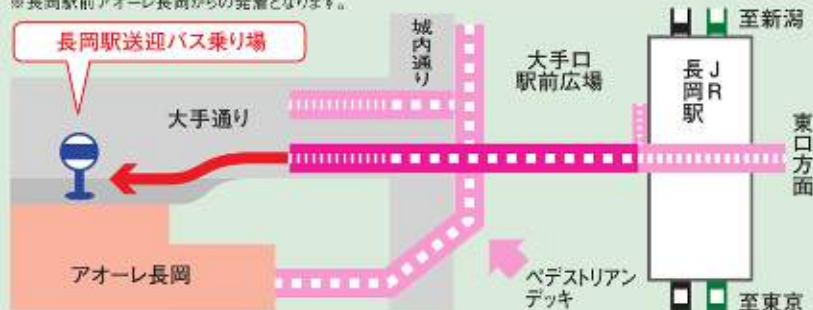

6/1 (金)	第1日 予選ラウンド 7:30 a.m. スタート(予定)	6/2 (土)	第2日 予選ラウンド 7:00 a.m. スタート(予定)	6/3 (日)	最終日 決勝ラウンド 7:30 a.m. スタート(予定)

プロアマ大会へのギャラリー入場は出来ませんのでご了承ください。

※スタート時間は、変更する場合がありますので予めご了承ください。※駐車場は限りがあるため、お乗り合わせのうえご来場ください。尚、駐車場が満車の場合は来場をお断りする可能性があります。予めご了承ください。

トーナメント会場のおたのしみ

1. **1 ギャラリープラザ**
   大会オリジナル商品を特別価格にてご提供。また、地元名産・海産物等が味わえる売店も多数出店しております。
   ※冷たい飲み物や美味しい食事を豊富なメニューでご用意しています。ごゆっくりお過ごしください。
2. **2 ジュニアレッスン** (土曜日(ホールアウト後))
   女子プロによる県内小・中学生を対象としたレッスンを実施します。(事前募集・定員30名様)
3. **3 新製品試打会** (日曜日(13:30-15:30))
   革新のカーボンクラウンと直進スピンドレス。かつてない飛びでフェアウェイをとらえる EZONE GT など、話題のクラブをぜひお試しください。
4. **4 ギャラリー抽選会** (日曜日(表彰式終了後))
   優勝プロのサイン入りキャディバッグなどが当たる抽選会を実施します。大会最終日の表彰式終了後に行いますので、お楽しみにお待ちください。
5. **5 新製品ドライビングコンテスト** (日曜日(15:00開始))
   1番ホールでギャラリーの方々によるドライビングコンテストを実施。男女それぞれの優勝者には新製品ドライバーをプレゼント。(当日募集・定員20名様)
6. **6 出場選手によるチャリティーフォトサービス** (金・土曜日(ホールアウト後))
   抽選による大会出場選手との記念撮影。(参加費・選手1人につき1,000円以上のチャリティー募金をお願いします。)
7. **7 地元の新鮮食材直売所** (各日 13:00~)
   大会期間中毎日、入場ゲート付近にて地元食材の直売を行います。午後からの販売となりますので、お帰りの際にお求めください。
8. **8 キッズハイタッチエリア** (土・日曜日(第1組ホールアウト後))
   小学生以下のお子様限定でホールアウトした選手とハイタッチできるエリアを設けます。(18番グリーン付近)

出場選手によるチャリティーフォトサービスの撮影順は先着ではなく抽選での決定となります。詳しくは大会HPまで。

無料ギャラリーバス時刻表(予定)

大会期間中、下記の各駅より送迎バスを運行いたしますのでご利用ください。
※本年より金曜日の長岡駅発着便を追加しました。

長岡駅(大手口)	行き	6:30 7:00 7:30 8:00 8:30 9:00 9:30 10:00
6/1(金) 6/2(土) 6/3(日)	帰り	13:00 13:30 14:30 15:00 15:30 16:30

※長岡駅前アオーレ長岡からの発着となります。

新潟駅(南口)	行き	6:00 7:30	越後交通
6/3(日)	帰り	15:30(予定)	0258-29-3315

※ご乗車を希望の方は事前予約となります。

東三条駅(北口)	行き	6:30 7:30 8:30	日の丸観光タクシー
6/3(日)	帰り	15:30(予定)	0256-35-5555

※ご乗車を希望の方は事前予約となります。

※全ての駅から発着するバスは、定員になり次第締め切らせていただく場合もありますので予めご了承ください。
※プレーの進行により、時間に変更となる場合がございますので、予めご了承ください。