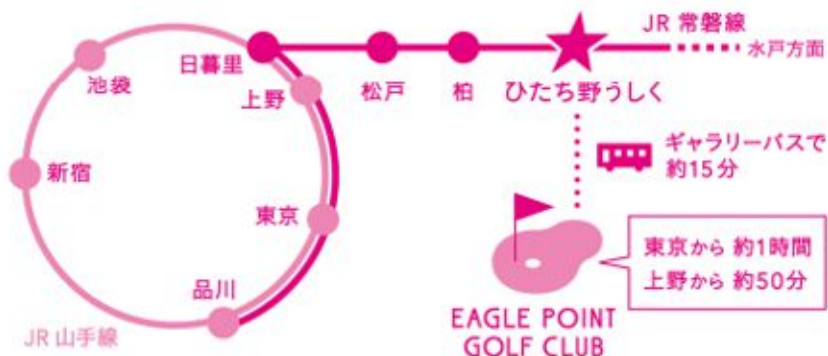

主催: 株式会社サマンサタバサジャパンリミテッド 協賛: 一般社団法人日本女子プロゴルフ協会 後援: 公益財団法人日本ゴルフ協会、青森県、千葉県、岡山県、株式会社テレビ東京、美日本放送放送株式会社戸川社 協力: イーグルポイントゴルフクラブ 企画制作: 株式会社東島エージェンシー 運営協力: 株式会社東島エージェンシープロモーション、アジアストリートスポーツ株式会社

ご来場の際は、公共交通機関（電車・バス）をご利用ください。

大会期間中、ギャラリー駐車場は設けておりません。

JR常磐線ひたち野うしく駅より  
無料ギャラリーバスにてご来場ください。

## 開催会場

イーグルポイントゴルフクラブ  
茨城県稲敷郡阿見町福田1668-5

## ご来場について

「JR常磐線 ひたち野うしく駅」より  
無料ギャラリーバスで約15分。

- ★クラブハウス駐車場は、選手・役員等の関係者以外の方はご利用できませんのでご了承ください。
- ★周辺にお住まいの方や近隣施設へのご迷惑、緊急車両への影響もありますので、周辺道路や近隣施設への違法駐車は絶対におやめください。皆さまのご理解、ご協力をお願いします。（違法駐車によるトラブル・事故については一切の責任を負いかねます。）
- ★無料ギャラリーバスは順次運行しますが、時間帯によってはお待ち頂く可能性がありますので、ご了承ください。