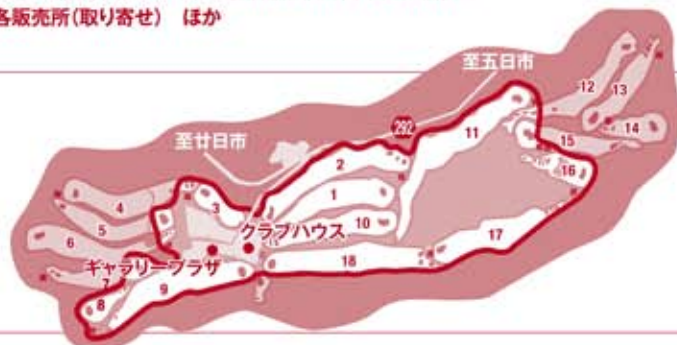

主催/日本女子プロゴルフ協会 共催/中国新聞文化事業社、中国新聞社
後援/中国ゴルフ連盟、広島県ゴルフクラブ連盟、広島県ゴルフ協会、広島県ゴルフ練習場協会、
廿日市商工会議所 特別協力/芸南カントリークラブ

LPGAステップ・アップ・ツアー

2018中国新聞ちゅーピーレディースカップ

ギャラリープラザ

お食事・お飲み物の販売コーナー、お楽しみ抽選会もあります。

入場券

当日券1,000円、前売り券(1日)800円、前売り 2枚綴り1,400円、前売り 3枚綴り1,800円

【入場券販売所】

ゴルフショップダイナマイト各店、ロイヤルゴルフガーデン、ミスズガーデンミスズゴルフ、ヒロシマゴルフセンター、エディオン広島本店(サンモール内)、ローソンチケット(Lコード:61420)、セブンチケット(<http://7ticket.jp>)、芸南カントリークラブ、中国新聞社読者広報部、中国新聞各販売所(取り寄せ) ほか

※入場券の販売枚数には限りがございます。

観戦エリア

太線で囲まれたエリア(予定)

のみ観戦可能です。

※右記エリアでのご観戦をお願いいたします。
それ以外のエリアには立ち入りできません。
※観戦エリアは変更になる場合があります。

無料送迎バスのご案内

◎お車で越越しの方／杉並台臨時ギャラリー駐車場から随時、無料送迎バスで芸南CC(復路も運行)

※会場周辺に駐車場はありません。

臨時ギャラリー駐車場へは、係員の誘導・案内看板の指示に従ってお進みください。駐車場が満車の場合、お待ちいただく場合がございます。あらかじめご了承ください。

◎公共交通機関で越越しの方／JR山陽本線で五日市駅下車、南口から湯来ロッジ前行きバス(片道710円)で杉並台団地中バス停下車。杉並台団地中バス停から随時、無料送迎バスで芸南CC

※復路は芸南CCから無料送迎バスで杉並台団地中バス停までお送りします。

バス時刻表	往路	五日市駅南口9時3分発(片道所要時間約45分)杉並台団地中バス停 (以降10時、11時、12時、13時30分発があります)
	復路	杉並台団地中バス停から(片道所要時間約45分)五日市駅南口 (12時17分、14時17分、14時57分、16時7分、16時47分頃発があります) ※お問い合わせ／広島電鉄(株)広島南営業所 TEL082-221-4385