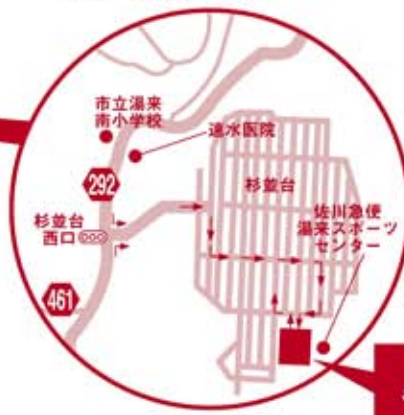

のみ観戦可能です。

※右記エリアでのご観戦をお願いいたします。
それ以外のエリアには立ち入りできません。
※観戦エリアは変更になる場合があります。

無料送迎バスのご案内

◎お車で越越しの方／杉並台臨時ギャラリー駐車場から随時、無料送迎バスで芸南CC(復路も運行)

※会場周辺に駐車場はありません。

臨時ギャラリー駐車場へは、係員の誘導・案内看板の指示に従ってお進みください。駐車場が満車の場合、お待ちいただく場合がございます。あらかじめご了承ください。

◎公共交通機関で越越しの方／JR山陽本線で五日市駅下車、南口から湯来ロッジ前行きバス(片道710円)で杉並台団地中バス停下車。杉並台団地中バス停から随時、無料送迎バスで芸南CC

※復路は芸南CCから無料送迎バスで杉並台団地中バス停までお送りします。

バス時刻表	往路	五日市駅南口9時3分発(片道所要時間約45分)杉並台団地中バス停 (以降10時、11時、12時、13時30分発があります)
	復路	杉並台団地中バス停から(片道所要時間約45分)五日市駅南口 (12時17分、14時17分、14時57分、16時7分、16時47分頃発があります) ※お問い合わせ／広島電鉄(株)広島南営業所 TEL082-221-4385

杉並台臨時ギャラリー駐車場
AM7:30(予定)～随時

無料送迎バス

芸南CC

所要時間片道約7分

●臨時ギャラリー駐車場詳細図

杉並台臨時
ギャラリー駐車場

《ギャラリーの皆さまへお願い》

※ゴルフ場の周辺道路、公共施設は全面駐車禁止となっておりますのでご協力をお願いいたします。