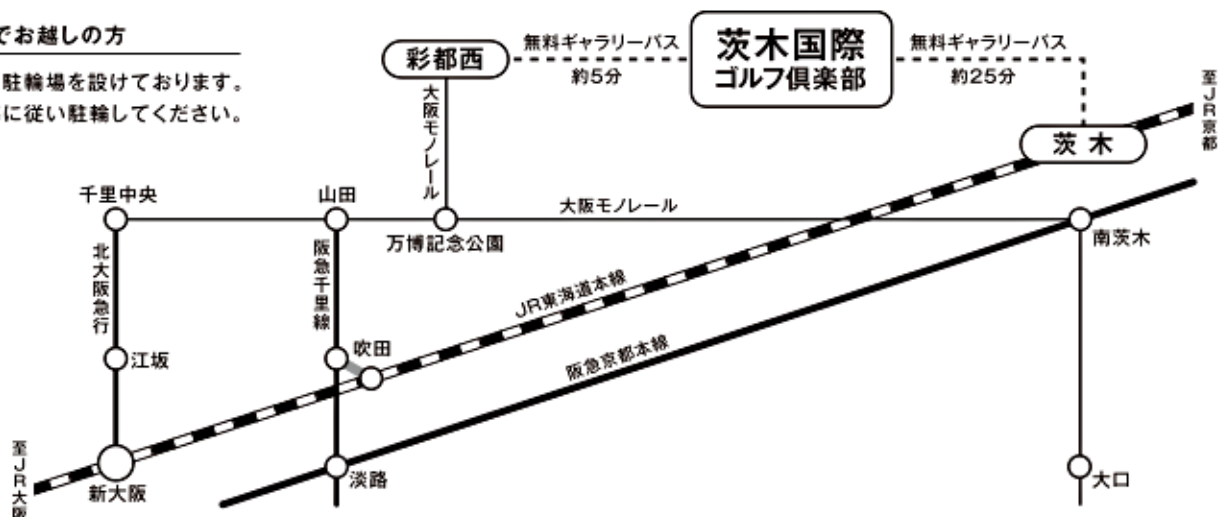

TICKET シェアしても使えるお得な前売券

前売券 各日共通3枚綴り ¥8,000(税込) / 各日共通2枚綴り* ¥6,000(税込) *茨木国際ゴルフ倶楽部、全国のコンビニエンスストア、インターネットでのみご購入いただけます。

販売先: 茨木国際ゴルフ倶楽部、PGMグループゴルフ場(大阪・奈良・兵庫)、
TSUTAYA(大阪エリア一部店舗)、ファミリーマートほか全国のコンビニエンスストア、イープラス、チケットぴあ等
※販売開始日、対象店舗など詳細は大会ホームページをご確認ください。

当日券 3月22日(金) ¥3,000(税込) / 3月23日(土) ¥4,000(税込) / 3月24日(日) ¥4,000(税込)

チケットお問い合わせ: 茨木国際ゴルフ倶楽部 〒567-0051 大阪府茨木市宿久庄98 TEL 072-643-5931

ACCESS 大会会場までは公共交通機関をご利用ください。

公共交通機関を
利用してお越しの方

JR東海道本線「茨木駅」、 大阪モノレール「彩都西駅」をご利用ください。

駅付近の特設バス乗場より、会場行き無料ギャラリーバスが運行しております。係員の誘導に従い、バス乗り場へお越しください。
運行時間: 「茨木駅」から会場まで片道約25分(各日6:30~運行開始予定)、
「彩都西駅」から会場まで片道約5分(各日6:50~運行開始予定) ※交通事情により変動がございます。

■二輪車でお越しの方

会場周辺に駐輪場を設けております。
係員の誘導に従い駐輪してください。

ギャラリー駐車場はございませんので、お車でお越しいただくことはできません。

ATTENTION ギャラリーの皆様へのお願い

- ●コース内でのカメラ、ビデオ、カメラ付携帯電話での撮影を一切お断りいたします。
- ●コース内では携帯電話をマナーモードに設定し、通話をご遠慮ください。
- ●競技中は競技の妨げとならないように静粛をお願いいたします。
- ●観戦中の事故については応急処置以外、一切の責任を負いかねますのでご注意ください。
- ●二輪車でお越しの方、ならびに途中までお車でお越しの方の飲酒は固くお断りいたします。
- ●ペット同伴でのご入場はお断りいたします。
- ●会場にお越しの際は、スパイクレスシューズ、運動靴をご使用ください。

大会ホームページ

<http://t-pointladies.jp/>

Tポイント×ENEOS ゴルフトーナメントの最新情報は、大会ホームページで随時更新しております。ご確認ください。

ギャラリープラザに
Tカードを持っていこう!

最大10,000ポイント!

さらに!必ずもらえる来場ありがとう39ポイントプレゼント!
お買い物でもTポイントが貯まる♪ ※一部店舗除く