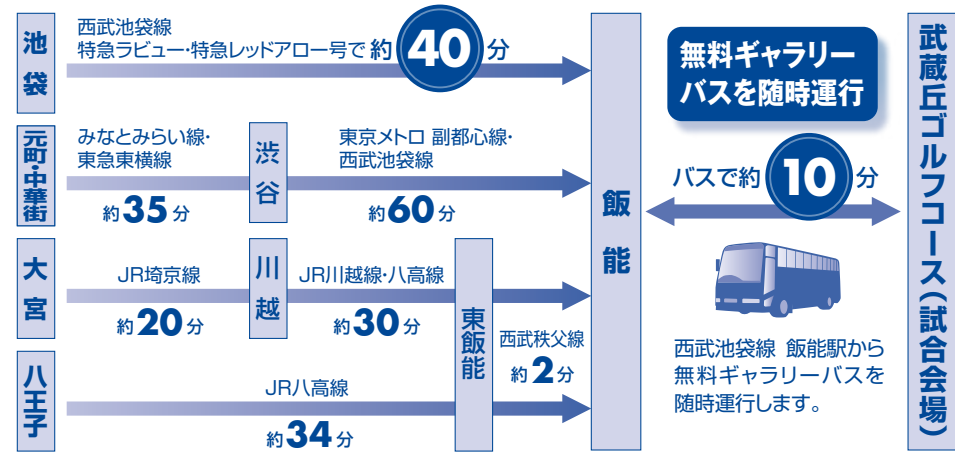

11.1 (金) ¥2,000  
11.2 (土) ¥3,000  
11.3 (日) ¥3,000

大会当日  
ギャラリーゲートにて  
発売いたします。  
(各日消費税込)

同伴者のいる高校生以下は各日入場無料

### 武蔵丘ゴルフコース 優待プレー券

有効期間\*2019年10月1日~2020年1月31日

	10/1~12/27	12/28~12/31	1/2~1/3	1/5~1/31
平日	¥18,400	¥20,400	¥16,800	¥15,800
土曜日	¥32,600	¥20,400	—	¥25,500
日曜・祝日	¥32,600	¥20,400	—	¥25,500

■料金には1名さまの1Rプレーフィー(グリーンフィー、キャディーフィー、乗用ゴルフカーフィー、諸経費利用税)消費税(10%)が含まれております。  
■キャディーフィーは4バグ・1名さまの料金です。3バグの場合は1,540円、2バグの場合は4,620円の割増となります。  
■ロッカーフィー330円、ゴルフファー補償料35円が別途かかります。  
■優待プレー券をご利用の際は必ずご予約をおとりください。  
■優待プレー券はチェックイン時に、ゴルフ場フロントへご提出ください。スタート後の提出は無効となりますのでご了承ください。  
■優待プレー券は他の企画商品とあわせてのご利用はできません。

### Access 交通のご案内

**会場にはギャラリー駐車場がございませんので、お車でのご来場はご遠慮ください。公共交通機関をご利用ください。**

西武池袋線「池袋」駅から特急ラビュー・特急レッドアロー号で約40分! 「飯能」駅からは無料ギャラリーバスを随時運行しております!

### 武蔵丘ゴルフコース(試合会場)

**無料ギャラリーバスを随時運行**

バスで約 **10分**

西武池袋線 飯能駅から無料ギャラリーバスを随時運行します。

---

**TV放映について**

11.2(土) 第2日  
BS朝日  
17:00~18:00 (予定)

11.3(日) 最終日  
テレビ朝日系列全国24局ネット  
16:00~17:25 (予定)